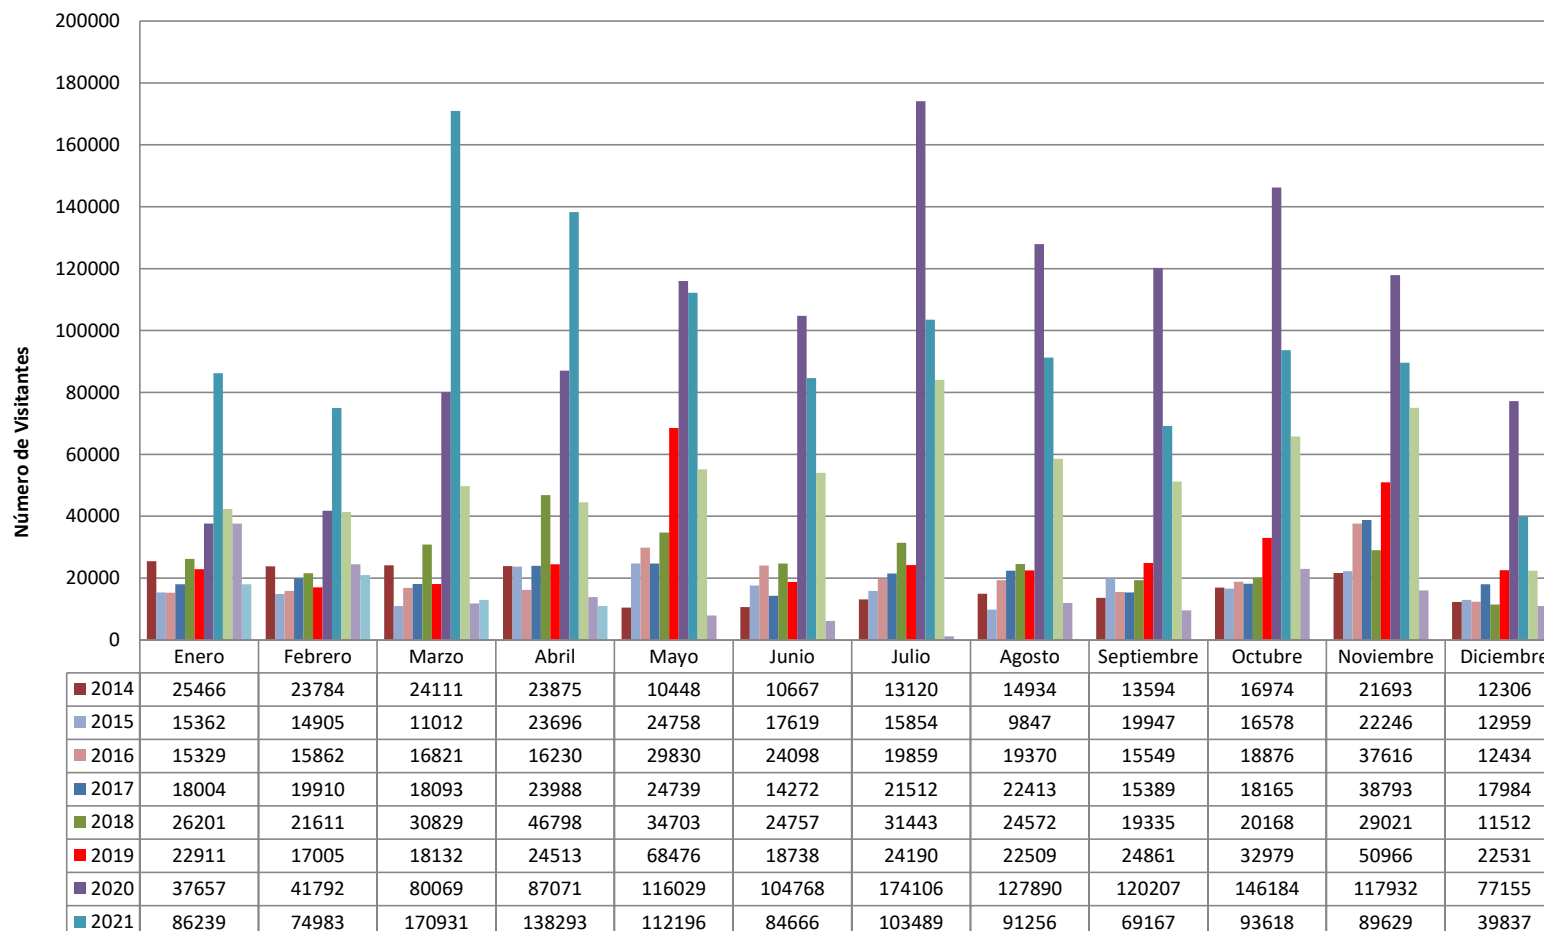

TOTAL DE VISITANTES POR MES EN LOS PORTALES VIRTUALES

Abril 2024

2022	42,383	41,362	49,741	44,486	55,189	54,016	84,018	58,600	51,239	65,767	75,025	22,432
2023	37,592	24,484	11,815	13,867	7,960	6,154	1,198	12,000	9,620	23,000	16,000	11,000
2024	18,000	21,000	13,000	11,000								