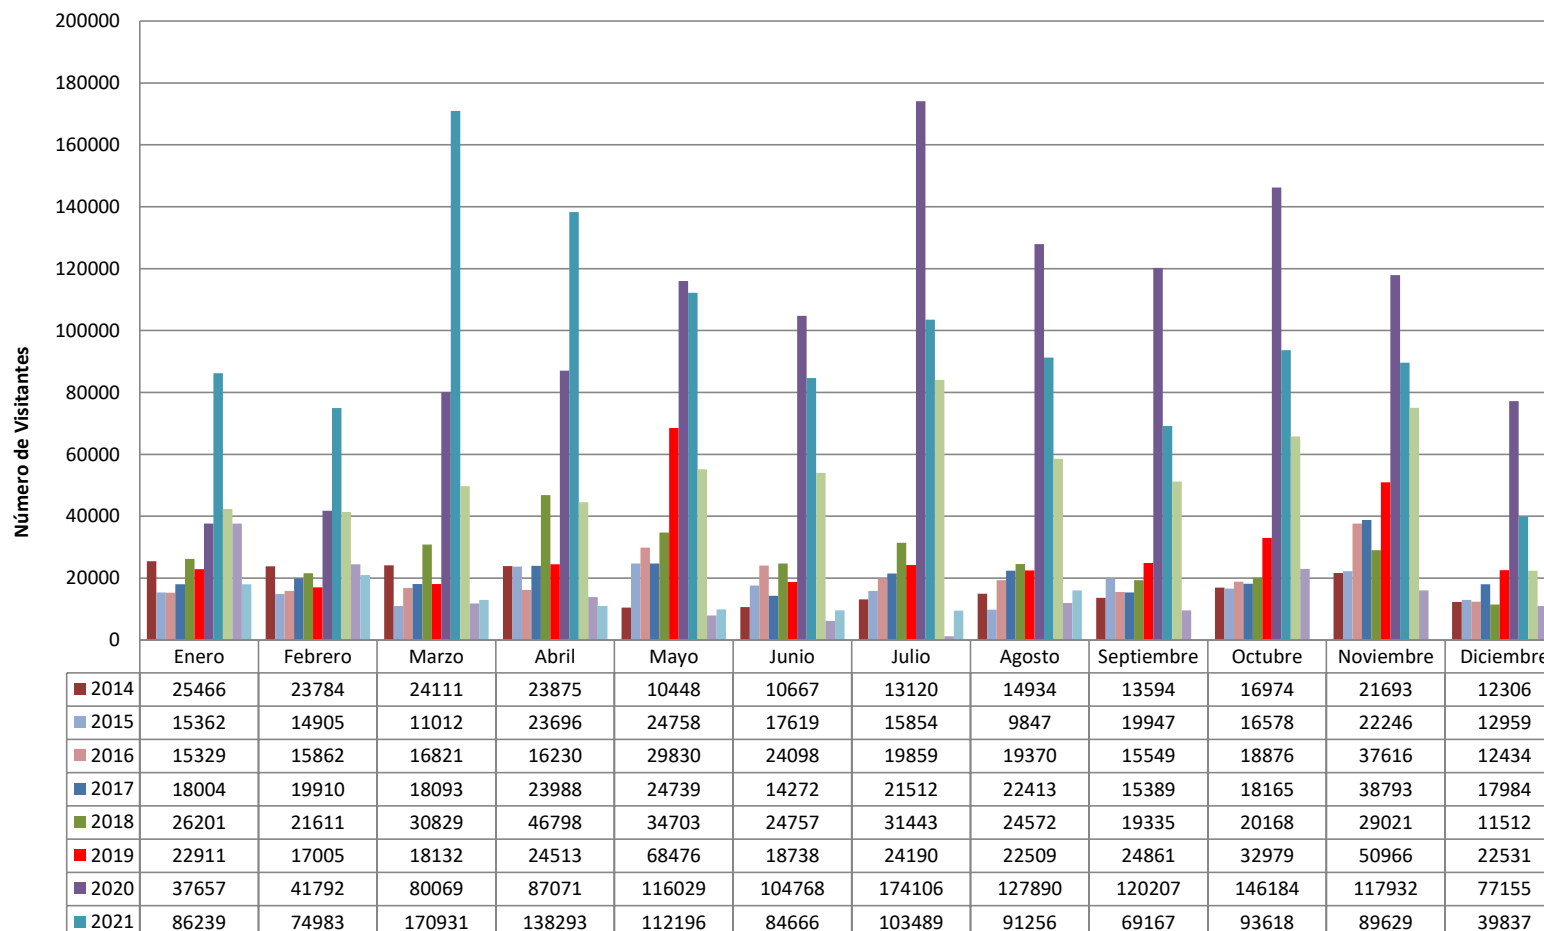

TOTAL DE VISITANTES POR MES EN LOS PORTALES VIRTUALES

Agosto 2024

2022	42,383	41,362	49,741	44,486	55,189	54,016	84,018	58,600	51,239	65,767	75,025	22,432
2023	37,592	24,484	11,815	13,867	7,960	6,154	1,198	12,000	9,620	23,000	16,000	11,000
2024	18,000	21,000	13,000	11,000	9,883	9,600	9,528	16,000				