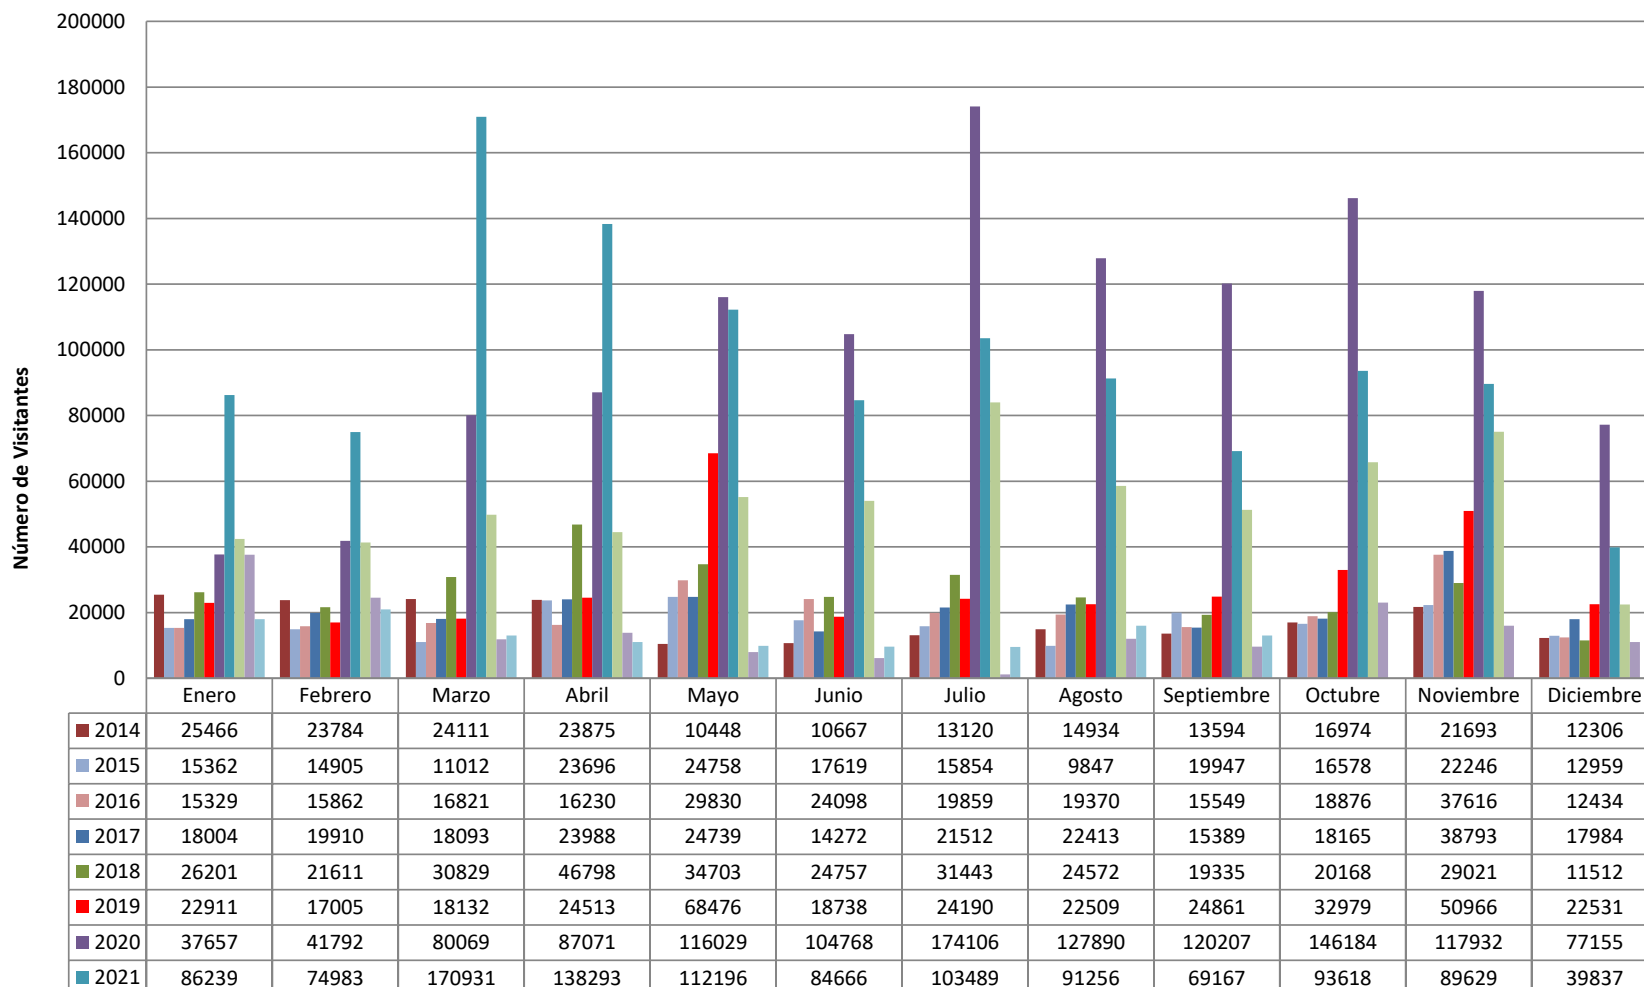

TOTAL DE VISITANTES POR MES EN LOS PORTALES VIRTUALES

Septiembre 2024

■ 2022	42,383	41,362	49,741	44,486	55,189	54,016	84,018	58,600	51,239	65,767	75,025	22,432
■ 2023	37,592	24,484	11,815	13,867	7,960	6,154	1,198	12,000	9,620	23,000	16,000	11,000
■ 2024	18,000	21,000	13,000	11,000	9,883	9,600	9,528	16,000	13,000			