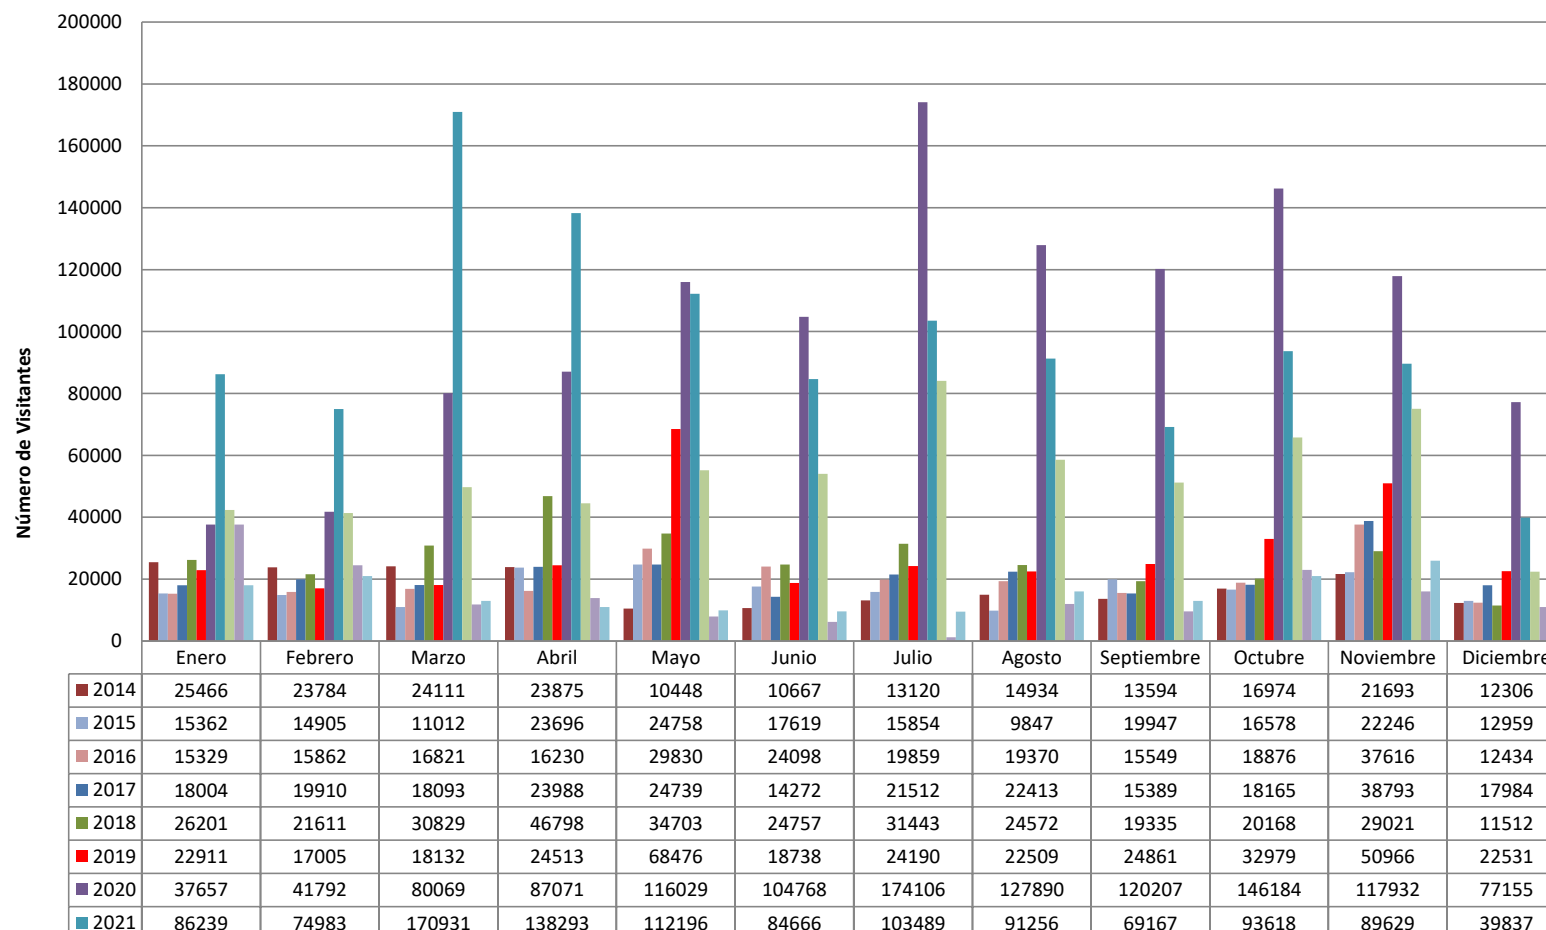

TOTAL DE VISITANTES POR MES EN LOS PORTALES VIRTUALES

Noviembre 2024

2022	42,383	41,362	49,741	44,486	55,189	54,016	84,018	58,600	51,239	65,767	75,025	22,432
2023	37,592	24,484	11,815	13,867	7,960	6,154	1,198	12,000	9,620	23,000	16,000	11,000
2024	18,000	21,000	13,000	11,000	9,883	9,600	9,528	16,000	13,000	21,000	26,000	