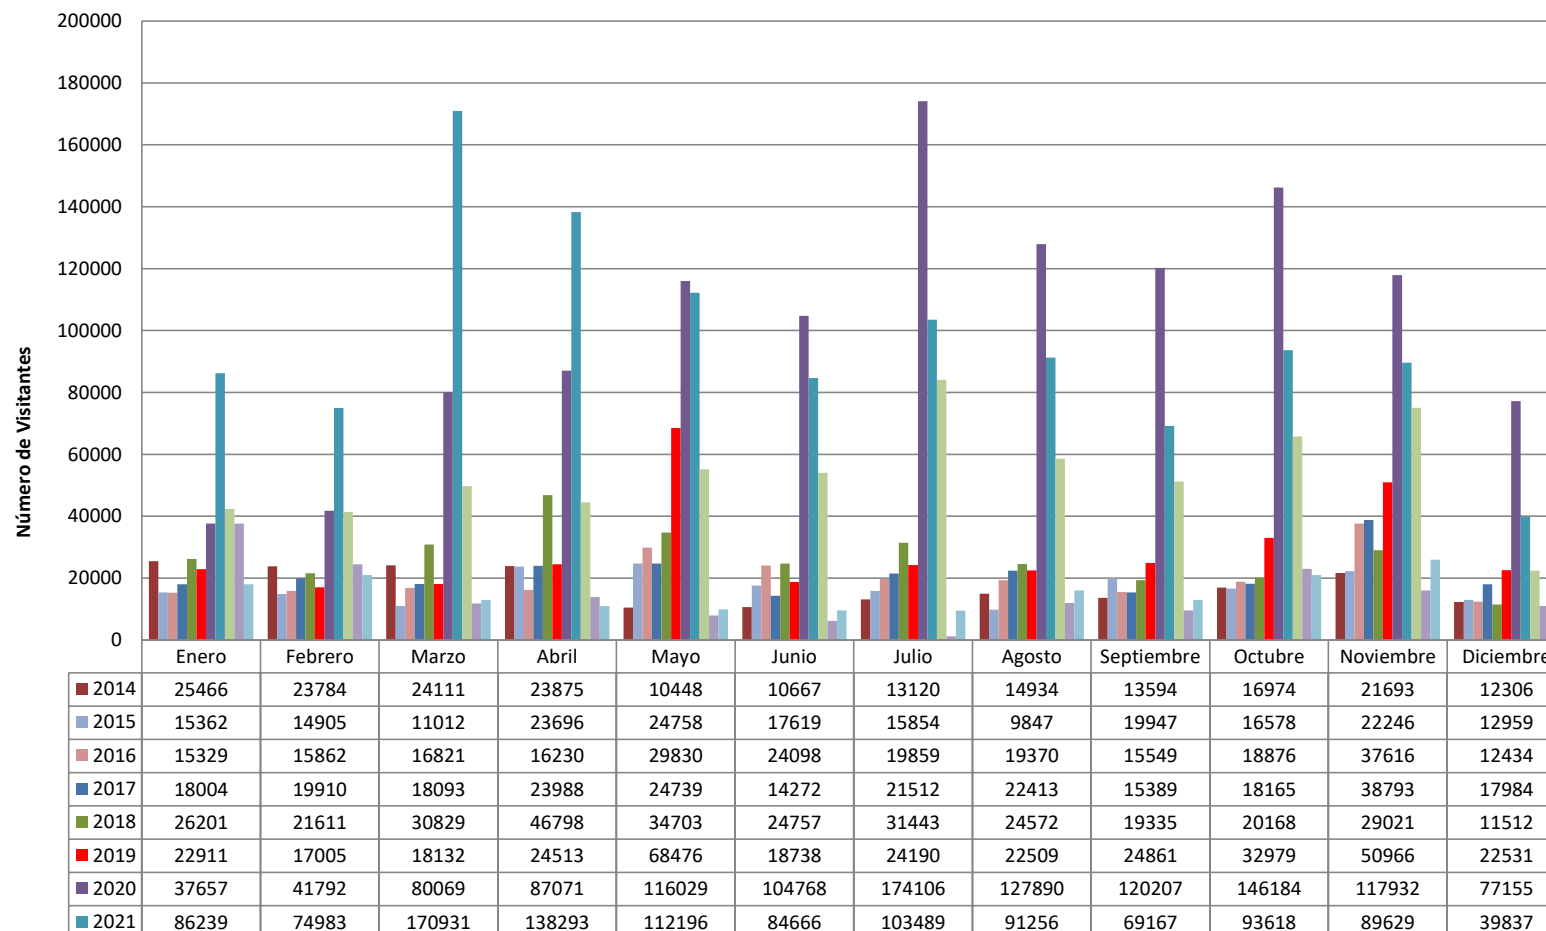

## TOTAL DE VISITANTES POR MES EN LOS PORTALES VIRTUALES

Diciembre 2024

|        |        |        |        |        |        |        |        |        |        |        |        |        |
|--------|--------|--------|--------|--------|--------|--------|--------|--------|--------|--------|--------|--------|
| ■ 2022 | 42,383 | 41,362 | 49,741 | 44,486 | 55,189 | 54,016 | 84,018 | 58,600 | 51,239 | 65,767 | 75,025 | 22,432 |
| ■ 2023 | 37,592 | 24,484 | 11,815 | 13,867 | 7,960  | 6,154  | 1,198  | 12,000 | 9,620  | 23,000 | 16,000 | 11,000 |
| ■ 2024 | 18,000 | 21,000 | 13,000 | 11,000 | 9,883  | 9,600  | 9,528  | 16,000 | 13,000 | 21,000 | 26,000 | 12,000 |